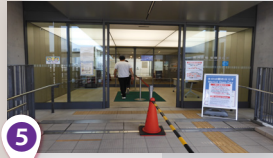

加工パッケージ棟

豊洲千客万来

メブクス豊洲

「A」シテイ東京

ペDESTリアンデッキ

新交通ゆりかもめ

市場前駅

至豊洲駅

2

1

駐車場

5

管理棟

6

7

4

3

至新橋駅

←有明方面

新交通ゆりかもめ

晴海方面→

青果棟